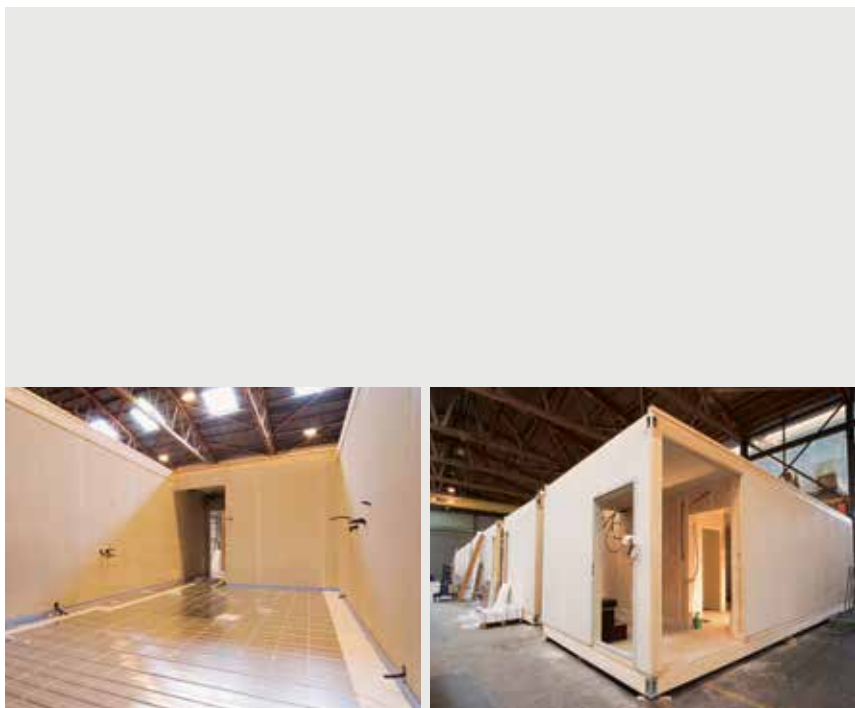

OBJEKT

HOTEL BELLEVUE LE ROCHERAY
STANDORT: 1347 LE SENTIER

Ausgangslage

Das im Jura gelegene Hotel erfreut sich grosser Beliebtheit. Viele Gästeanfragen müssen immer wieder abgelehnt werden, weil die Anzahl der Hotelzimmer nicht ausreicht. Ziel war es, eine Erweiterung der Hotelzimmer harmonisch an die bestehenden Bauten anzureihen. Die KIFA AG als idealer Partner erhielt den Zuschlag für das Projekt.

Umsetzung

In Zusammenarbeit mit dem Architekten wurden verschiedene Anbaumöglichkeiten geprüft. Nach dem Entscheid realisierte der Holzsystembauer die Gäste-Wohneinheiten in der grossen Produktionshalle in Aadorf. Die Zimmer entstanden in Rekordzeit und völlig wetterunabhängig. Die Kombination von Beton und Holzbau machte dieses Gebäude zu etwas Speziellem. Vor Ort fügten die Installationsspezialisten sämtliche Teile zu einem Bauwerk zusammen, das heute Platz für zahlreiche Gäste bietet.